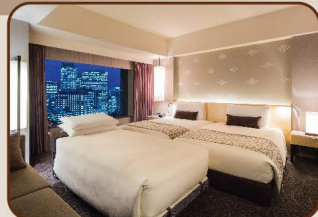

酒店預訂低至2折*

憑ICBC信用卡預訂京都東急酒店及東京東急凱彼德大酒店，可享低至**2折**。

京都東急酒店

尊貴雙人房 (24-32平方米)
16,300日元起* 原價~~57,648~~日元*

豪華三人房 (41-49平方米)
24,000日元起* 原價~~130,690~~日元*

豪華四人房 (41-49平方米)
27,000日元起* 原價~~142,560~~日元*

東京東急凱彼德大酒店

豪華大床/雙床房 (45平方米)
16,000日元起* 原價~~77,220~~日元*

尊貴雙床/三人房 (57平方米)
14,400日元起* 原價~~83,160~~日元*

*以上價錢未包稅項及附加費。京都東急酒店價錢以每房/每晚計算，東京東急凱彼德大酒店價錢以每人/每晚計算。

額外獨家優惠*

憑ICBC信用卡預訂2晚或以上住宿，可**免費享用**1天的早餐。

推廣期：即日起至2018年3月31日

簡單預訂步驟

前往預訂網站<https://www.tokyuhotelsjapan.com>，選擇“企業客戶”，並於“企業客戶會員”輸入優惠代碼：**301014000**；“密碼”**ICBC2017**